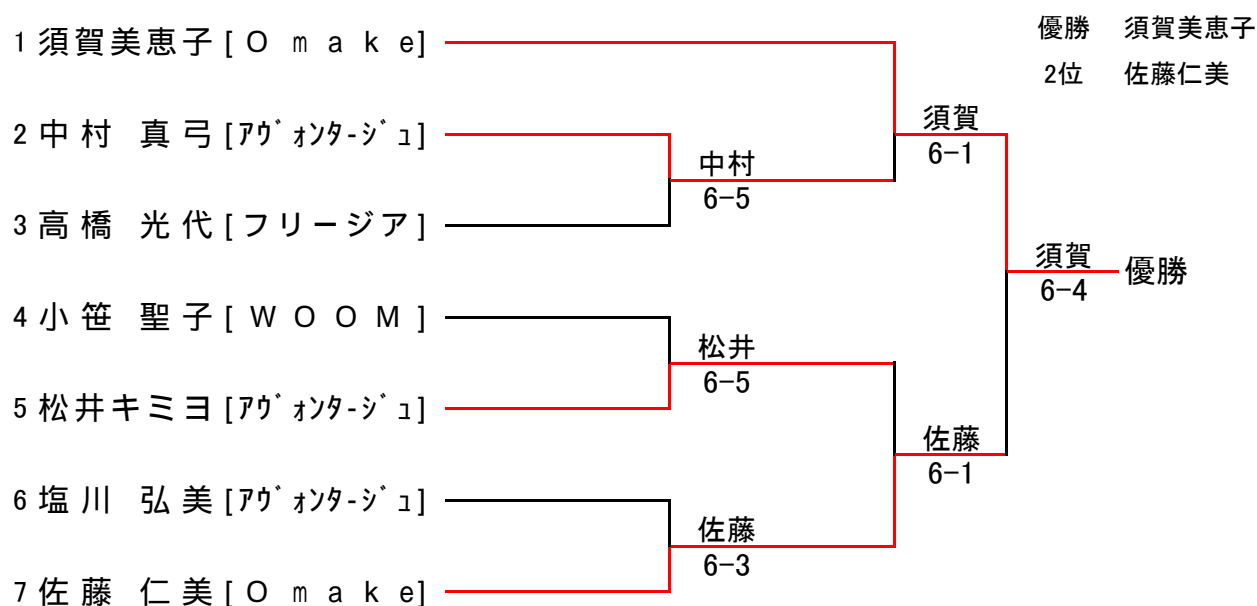

平成21年度春季シングルス女子Aクラス